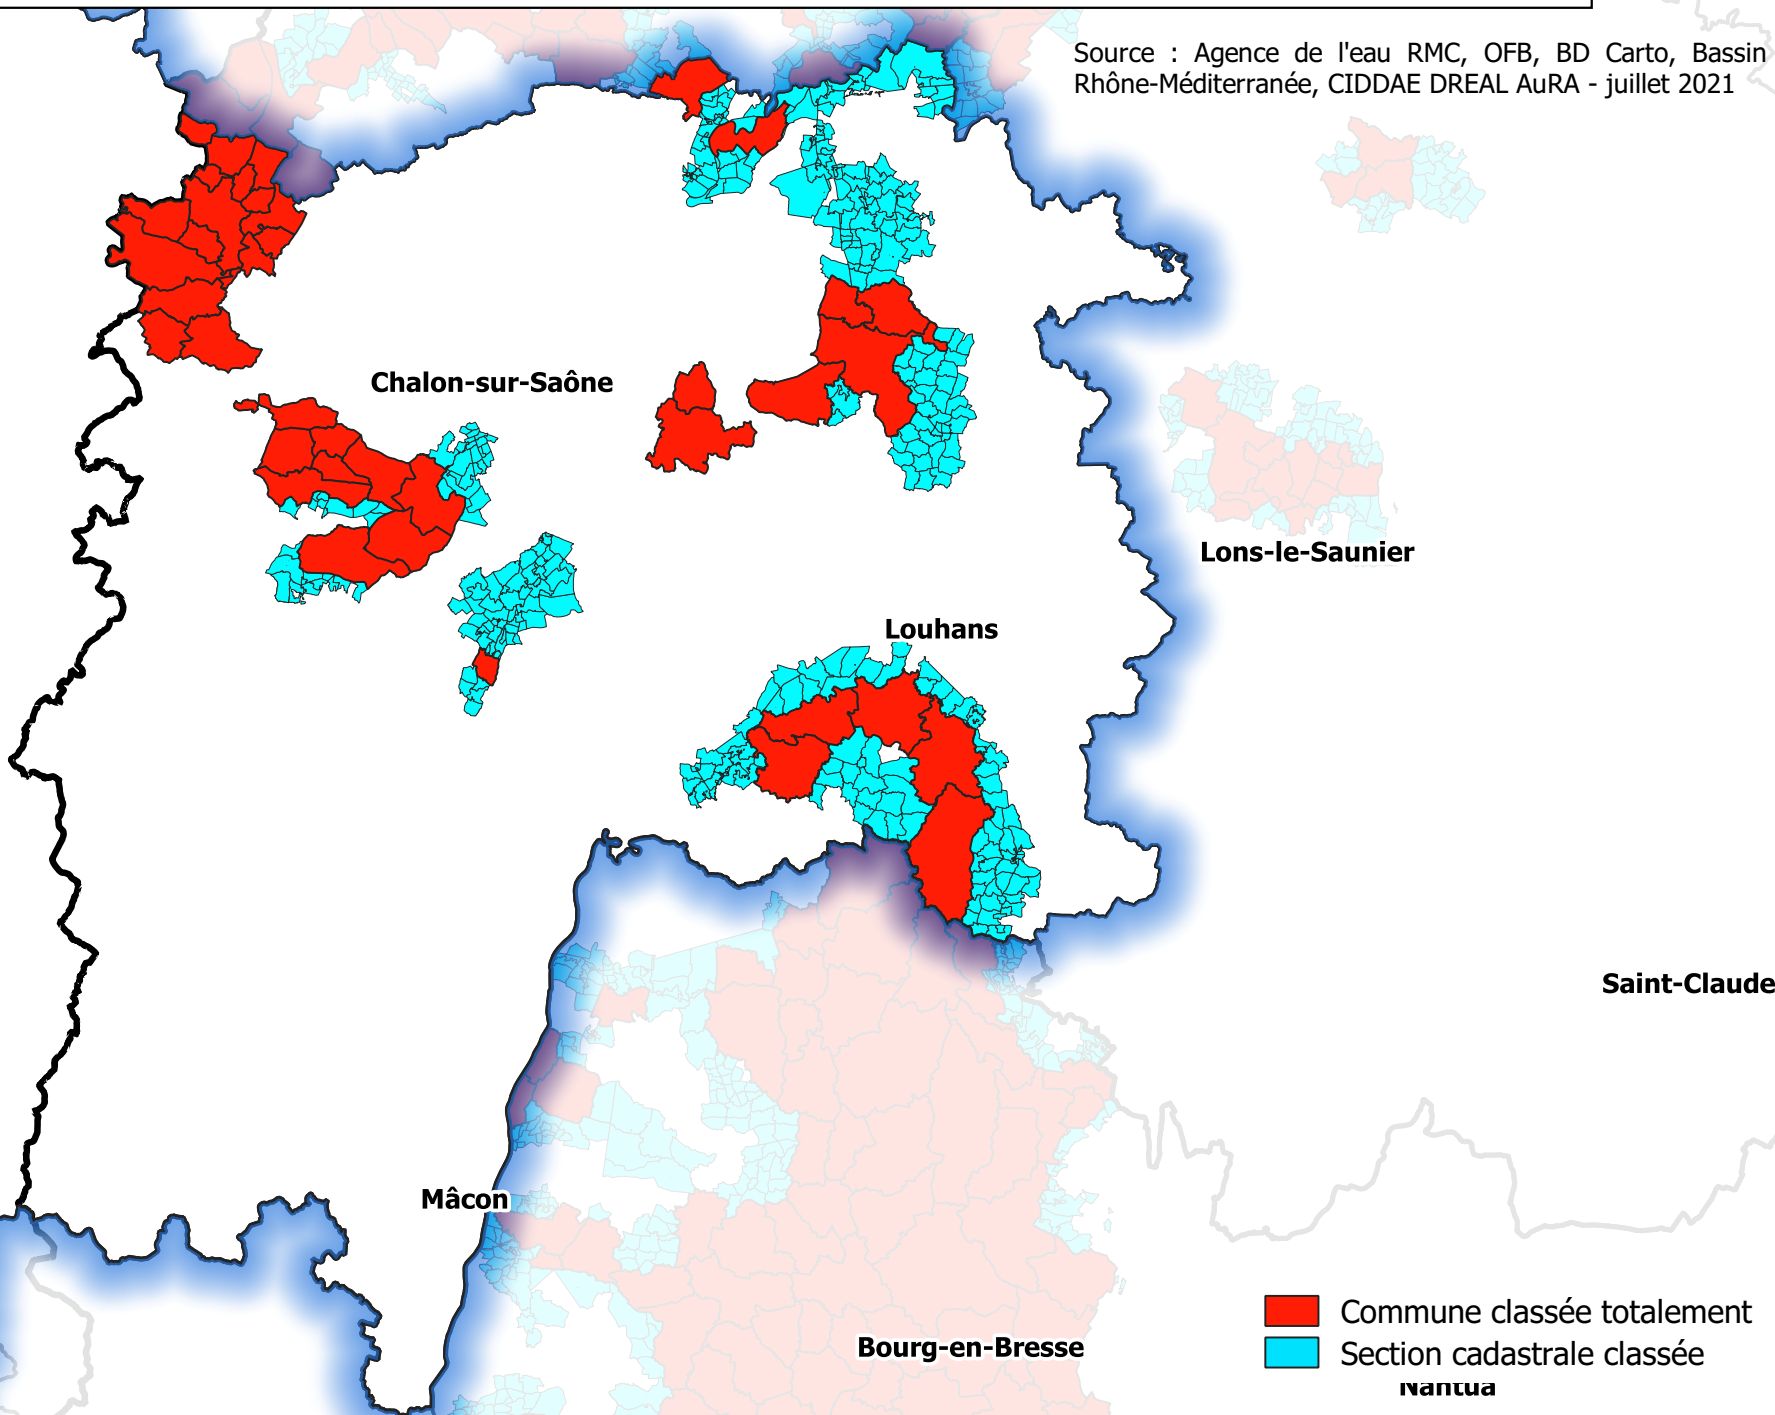

Classement zones vulnérables 2021 - Bassin Rhône-Méditerranée Département de Saône-et-Loire (71)

Source : Agence de l'eau RMC, OFB, BD Carto, Bassin Rhône-Méditerranée, CIDDAE DREAL AuRA - juillet 2021

■ Commune classée totalement
■ Section cadastrale classée
nantua